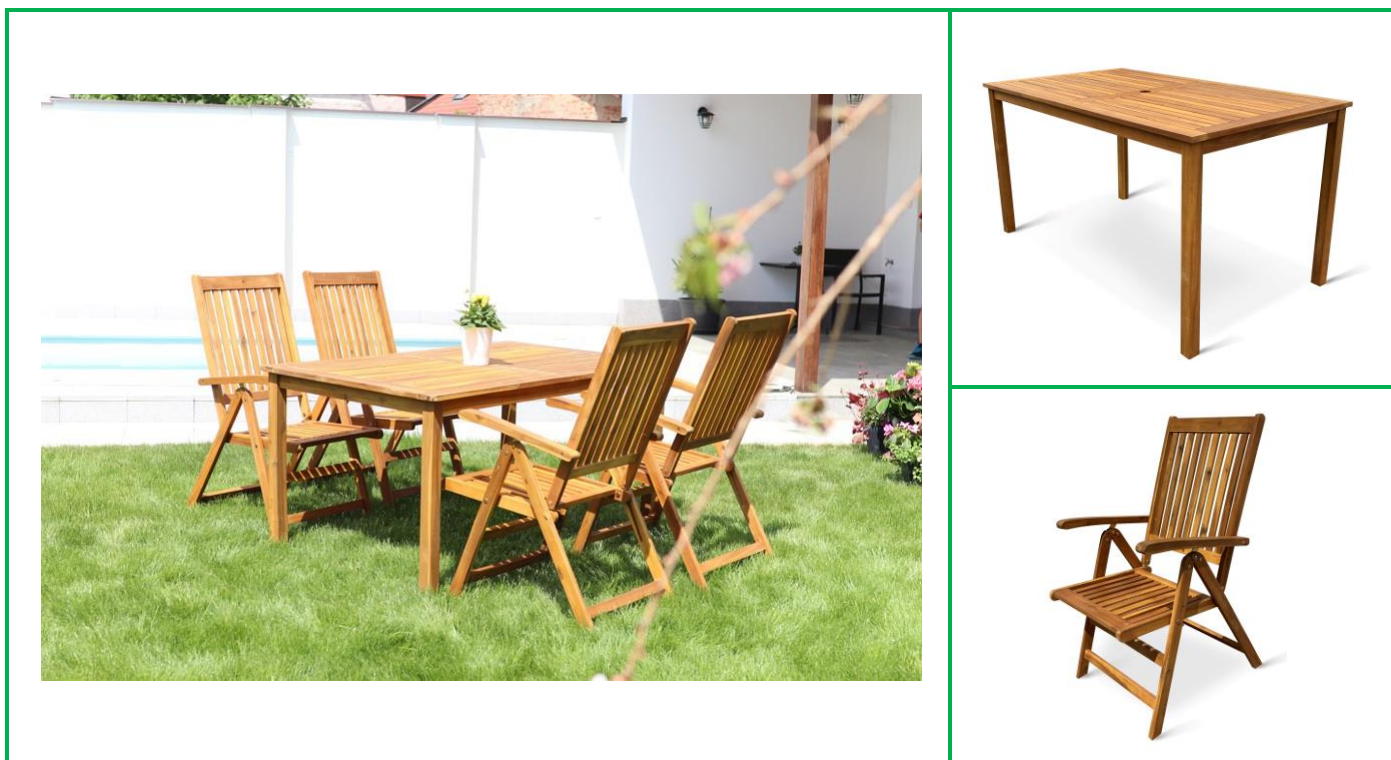

# LUCY/ Viet

LUCY stůl + Viet polohovací židle akáciový set 1+4

34570881441

## 1x Zahradní dřevěný stůl LUCY

Jídelní stůl z akácie s otvorem pro slunečník.

- **Rozměry:** 80 x 140 x 74 cm (h x š x v)
- **Hmotnost:**
- **Materiál:** akácie
- **Funkce:** pevný
- **Barva:** hnědá

## 4x Viet akáciová polohovací židle

Zahradní židle s područkami z akáciového dřeva, polohovací a skládací.

- **Rozměry:** 70-99 x 56 x 104 cm (h x š x v)
- **Hmotnost:** 6,2 kg
- **Materiál:** akácie
- **Funkce:** polohovací, skládací
- **Barva:** hnědá